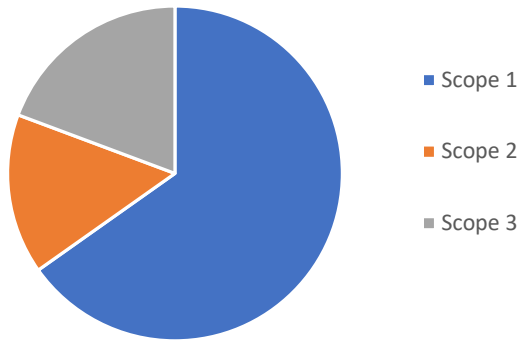

DASHBOARD - CO₂-EMISSIONS PER SCOPE EN CATEGORIE

Organisatie: ATKB
 Jaar: 2020

Dit dashboard is ontwikkeld door de Carbon Manager

Emissies (ton CO₂-eq)

Emissies (ton CO₂-eq)

Scope	Emissies (ton CO ₂ -eq)	Bijdrage
Scope 1	179,4	65,2%
Scope 2	42,5	15,5%
Scope 3	53,2	19,3%
Bruto	275,1	100,0%
Scope buiten	-33,7	
Netto	241,5	

Scope	Categorie	Emissies (ton CO ₂ -eq)	Bijdrage
Scope 1	Brandstoffen en warmte	48,8	17,8%
Scope 1	Zakelijk verkeer	130,6	47,5%
Scope 2	Elektriciteit	42,5	15,5%
Scope 3	Zakelijk verkeer	53,2	19,3%
Bruto		275,1	100,0%
Scope buiten	Vermeden emissies	-33,7	
Netto		241,5	