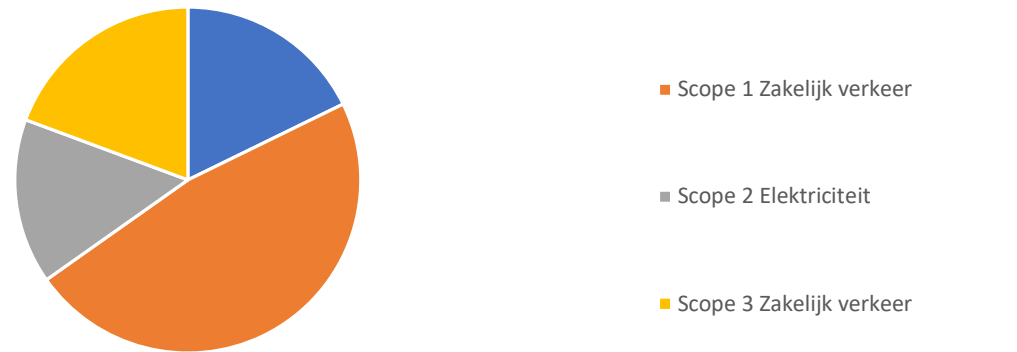

DASHBOARD - CO₂-EMISSIONS PER SCOPE EN CATEGORIE

Organisatie: ATKB
 Jaar: 2020

Dit dashboard is ontwikkeld door de Carbon Manager

Emissies (ton CO₂-eq)

Emissies (ton CO₂-eq)

Scope	Emissies (ton CO ₂ -eq)	Bijdrage
Scope 1	179,4	65,2%
Scope 2	42,5	15,5%
Scope 3	53,2	19,3%
Bruto	275,1	100,0%
Scope buiten	-33,7	
Netto	241,5	

Scope	Categorie	Emissies (ton CO ₂ -eq)	Bijdrage
Scope 1	Brandstoffen en warmte	48,8	17,8%
Scope 1	Zakelijk verkeer	130,6	47,5%
Scope 2	Elektriciteit	42,5	15,5%
Scope 3	Zakelijk verkeer	53,2	19,3%
Bruto		275,1	100,0%
Scope buiten	Vermeden emissies	-33,7	
Netto		241,5	